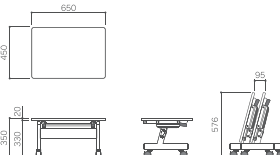

Avelon ZERO

品番:GMS-0750-□□
サイズ:W700×D500×H700mm
価格:¥68,800

天板カラー

脚カラー

※特注カラーは営業担当までお問い合わせください。

【仕様】

○天板:木製(F☆☆☆☆)抗菌メラミン化粧板仕上げ○エッジ:同色ABS樹脂○本体:スチール製/塗装仕上げ、左右荷物フック装備、左右フラップ用ハンドル○キャスター:フリーアジャスト機能付キャスターφ53mm×2カ所(2カ所ロック付)、双輪キャスターφ53mm(普通キャスター)×2カ所○重量:16.0kg

option

□幕板(ポリプロピレン)

品番:GMS-MI-□
サイズ:W475×D25
×H295mm
価格:¥11,000

□棚板(スチール製/塗装仕上げ)

品番:GMS-TN-□
サイズ:W330×D228
×H68.4mm
価格:¥16,500

Avelon ZERO Low アクティブラーニングに最適な座卓タイプ!天板はホワイトボード仕様で、授業の幅が広がります。

GMS-6545LW-WB

Avelon ZERO Low

品番:GMS-6545LW-WB
サイズ:W650×D450×H350mm
価格:¥73,800

【仕様】

○天板:木製(F☆☆☆☆)高圧メラミン化粧板仕上げ(ホワイトボード仕様)
○エッジ:同色ABS樹脂○本体:スチール製/塗装仕上げ、左右フラップ用ハンドル○キャスター:フリーアジャスト機能付キャスターφ53mm×4カ所(4カ所ロック付)○重量:11.0kg

※天板機能について
(Avelon ZEROのみ)