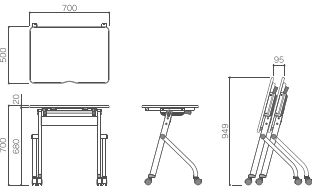

Avelon ZERO

アクティブラーニングに最適!
天板に配線用の切り欠きが特徴のスタックテーブル

point

デスクを向かい合わせにしたときに配線を通せる切り欠きが付いています。

木目の天板×ブラック脚の組み合わせ。

利用しないときは水平スタッキングして収納が可能です。スタッキングピッチ95mm

手荷物を引っかけられるように両サイドの2カ所にフックが付いています。

GMS-0750-WW+GMS-MI-W

Avelon ZERO

品番:GMS-0750-□□
サイズ:W700×D500×H700mm
価格:¥68,800

天板カラー

脚カラー

※特注カラーは営業担当までお問い合わせください。

【仕様】

○天板:木製(F☆☆☆☆)抗菌メラミン化粧板仕上げ○エッジ:同色ABS樹脂○本体:スチール製/塗装仕上げ、左右荷物フック装備、左右フラップ用ハンドル○キャスター:フリーアジャスト機能付キャスターφ53mm×2カ所(2カ所ロック付)、双輪キャスターφ53mm(普通キャスター)×2カ所○重量:16.0kg

option

□幕板(ポリプロピレン)

品番:GMS-MI-□
サイズ:W475×D25
×H295mm
価格:¥11,000

□棚板(スチール製/塗装仕上げ)

品番:GMS-TN-□
サイズ:W330×D228
×H68.4mm
価格:¥16,500

Avelon ZERO Low アクティブラーニングに最適な座卓タイプ!天板はホワイトボード仕様で、授業の幅が広がります。

GMS-6545LW-WB

Avelon ZERO Low

品番:GMS-6545LW-WB
サイズ:W650×D450×H350mm
価格:¥73,800

【仕様】

○天板:木製(F☆☆☆☆)高圧メラミン化粧板仕上げ(ホワイトボード仕様)
○エッジ:同色ABS樹脂○本体:スチール製/塗装仕上げ、左右フラップ用ハンドル○キャスター:フリーアジャスト機能付キャスターφ53mm×4カ所(4カ所ロック付)○重量:11.0kg

※天板機能について
(Avelon ZEROのみ)